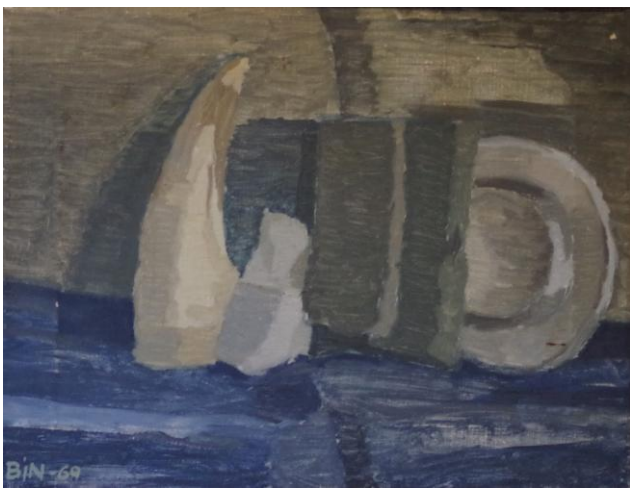

Opstilling. Kohorn og tinfad 1969
Olie på lærred 30 x 40 cm
Sign verso: Bjarne Nielsen fnth BIN
Gave fra kunstneren 2014
Inv. 28