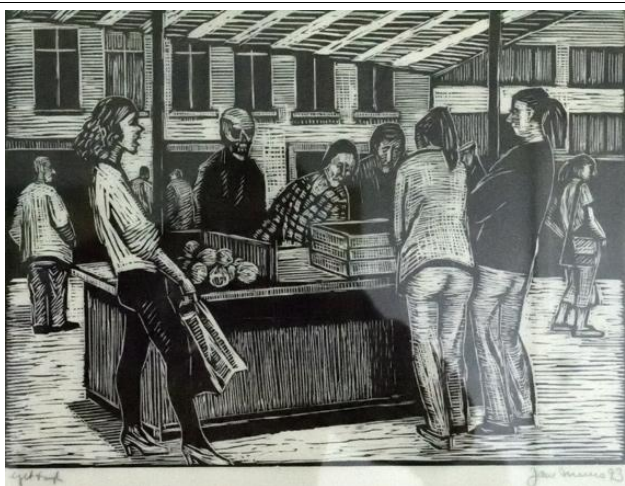

JANE MUUS, 1919 - 2007

Cerveteria 1987
Træsnit 51 x 66,5 cm
Sign fnth: Jane Muus
Gave
Inv: 1

Uden titel, markedsbod 1993
Træsnit 51 x 66,5 cm
Sign fnth: Jane Muus
Gave
Inv: 2

Manden, Kikker under sengen 19xx
Træsnit 56 x 66,5 cm
Sign fnth: Jane Muus
Købt 2017
Inv: 3

Portræt af Laila 19xx
Træsnit 28 x 18 cm
Sign fnth: Jane Muus
Gave fra Kirsten og Erik Lind 2017
Inv. 4