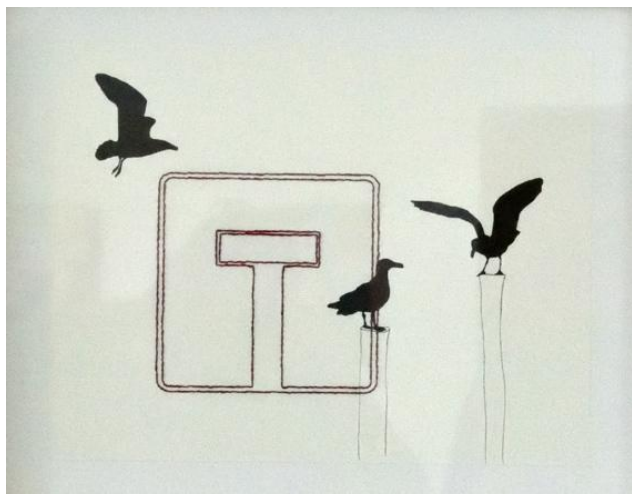

## LENE DESMENTIK 1967 -

Ved vejs ende 2011  
Tusch og syning på papir 38 x 41 cm  
Sign verso  
Købt 2015  
Inv. 15

Bridge over troubled water 2018  
Tusch og broderi på papir 20 x 43 cm  
Sign: verso  
Købt 2018  
Inv 2018-4