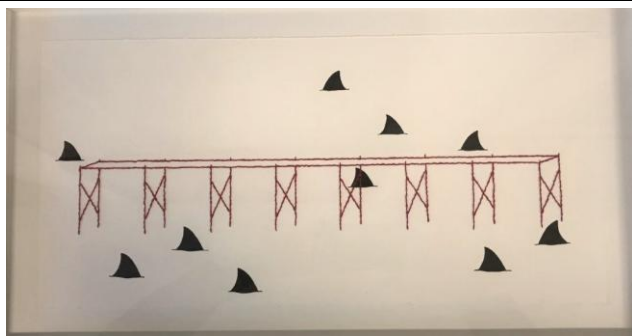

## LENE DESMENTIK 1967 -

Ved vejs ende 2011  
Tusch og syning på papir 38 x 41 cm  
Sign verso  
Købt 2015  
Inv. 15

Bridge over troubled water 2018  
Tusch og broderi på papir 20 x 43 cm  
Sign: verso  
Købt 2018  
Inv 2018-4