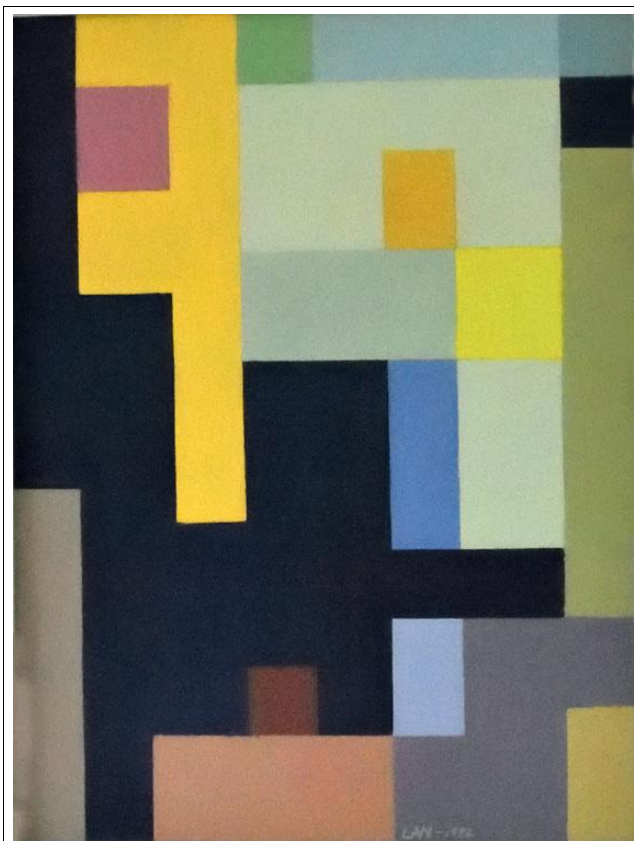

LIS ALMA NIELSEN 1935 - ...

Uden titel 2002
Olie på plade 60 x 37 cm
Sign fnth: LAN
Gave fra kunstneren 2014
Inv. 49

Uden titel, konkret 1992
Olie på plade 60 x 44,5 cm
Sign fnth: LAN
Gave fra kunstneren 2014
Inv. 50