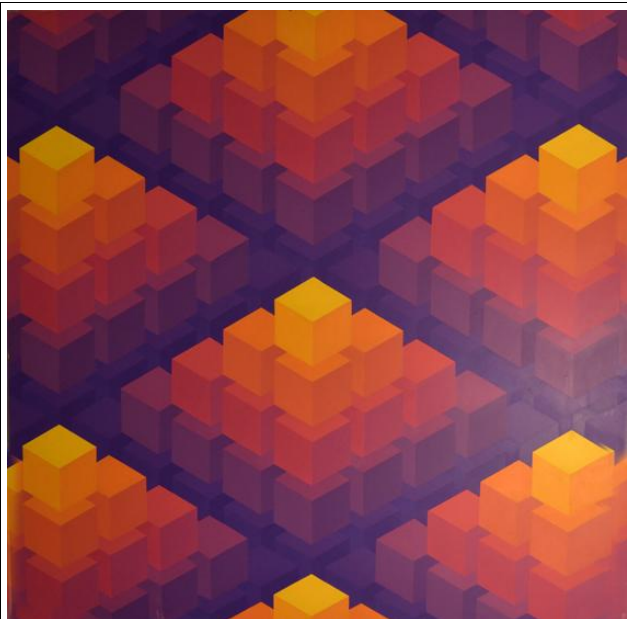

OLE KROG MØLLER, 1936 -

Variation over hyperternung 2015
Orange - violet
Akryl på plade 120 x 120 cm
Sign: ikke signeret
Gave fra kunstneren 2017
Inv: 12

Variation over hyperternung 2015
Blå - gul
Akryl på plade 120 x 120 cm
Sign: ikke signeret
Gave fra kunstneren 2017
Inv. 13