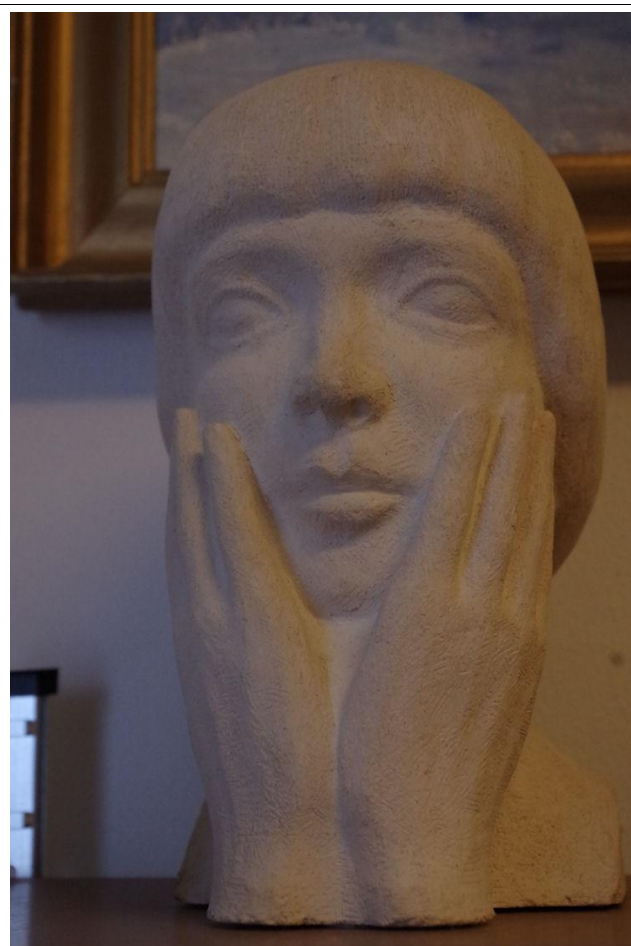

Svend Aage Refsgaard Andersen, 19xx – xxxx

Legende kat 19xx
Brændt ler 14 x 14 x 17 cm
Sign: ikke signeret
Gave nær familie (niece) 2019
Inv: 2019-2

Siddende mand 19xx
Brændt ler 27 x 11 x 20 cm
Sign: ikke signeret
Gave Nær familie (niece) 2019
Inv. 2019-3

Portræt, buste 19xx
Brændt ler 28 x 18 x 20 cm
Sign: ikke signeret
Gave Nær familie (niece) 2019
Inv: 2019-4