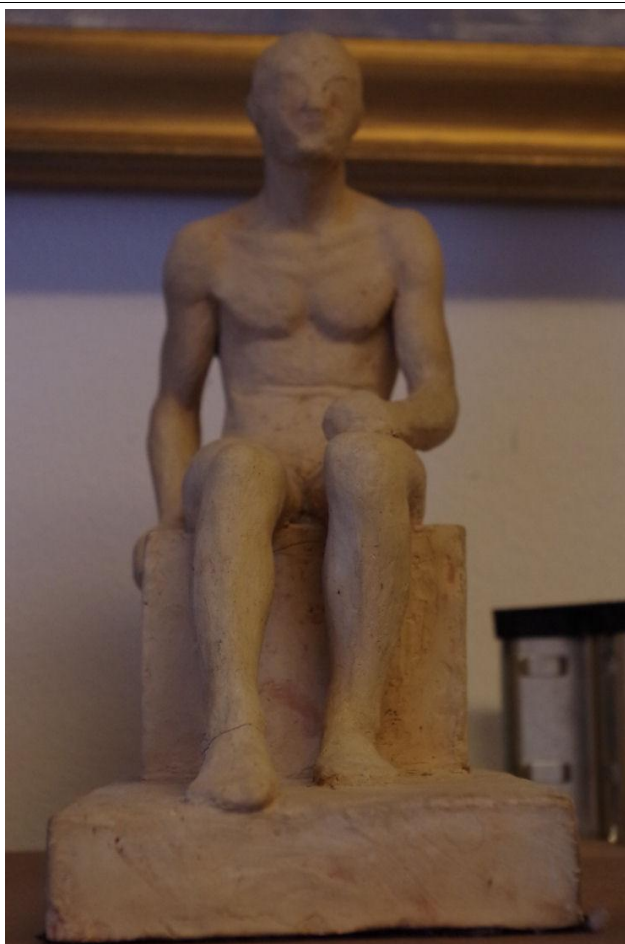

Svend Aage Refsgaard Andersen, 19xx – xxxx

Legende kat 19xx
Brændt ler 14 x 14 x 17 cm
Sign: ikke signeret
Gave nær familie (niece) 2019
Inv: 2019-2

Siddende mand 19xx
Brændt ler 27 x 11 x 20 cm
Sign: ikke signeret
Gave Nær familie (niece) 2019
Inv. 2019-3

Portræt, buste 19xx
Brændt ler 28 x 18 x 20 cm
Sign: ikke signeret
Gave Nær familie (niece) 2019
Inv: 2019-4